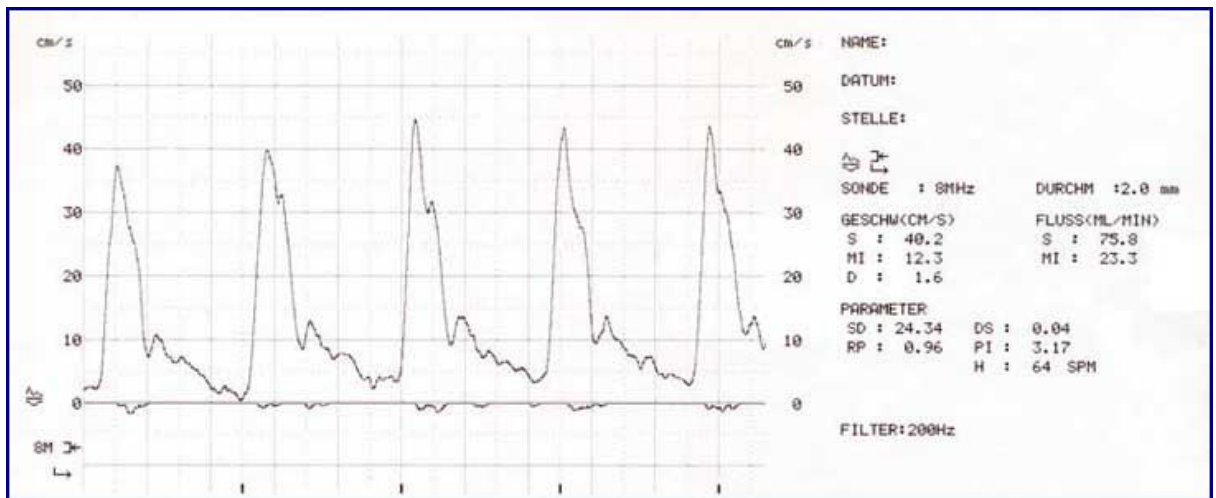

1.1 Dokumentation-Normalbetrieb

Normal-Betrieb - Dokumentationsgeschwindigkeit: 25 mm/Sekunde