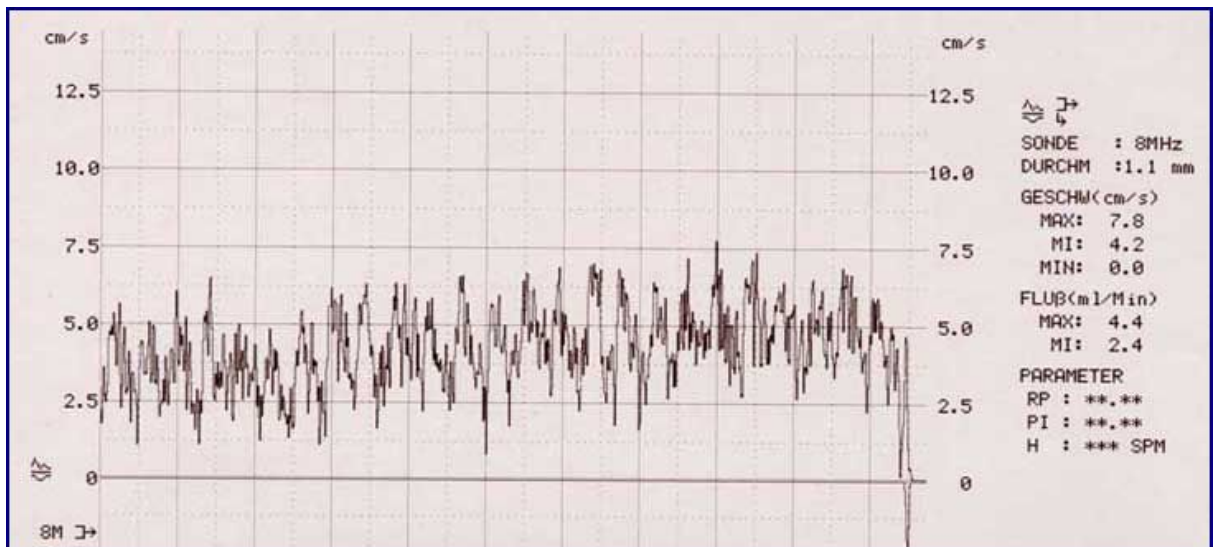

## 1.2 Dokumentation-Frequenzspektrum

Betrieb - Frequenz-Spektrum: Dokumentationsgeschwindigkeit: 25 mm/Sekunde